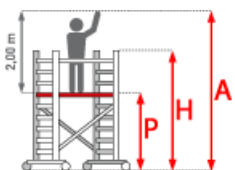

Facal Alu Kleingerüst ESTRO AH 2,84m

Art. Nr.: ESTRO

476,70 €~~UVP 605,92 €~~

(inkl. MwSt., zzgl. Versandkosten)

LIEFERZEIT: 7 -8 WERKTAGE **SOFORT LIEFERBAR****Hersteller:** Facal**Standhöhe:** 0,85 m**Plattformbreite:** 0,57 m**Plattformlänge:** 1,50 m**Material:** Aluminium**Arbeitshöhe:** 2,84 m**Gerüsthöhe:** 1,96 m**Kategorie:** Rollgerüst

- Gerüst aus Aluminium
- Einfacher Auf- und Abbau
- Die Struktur der Arbeitsbühne besteht aus Aluminium und die Fläche ist aus Holz
- Türgängig auch im aufgebauten Zustand
- Montagezeit: 6 min

- Arbeitshöhe A: 2,84 m
- Gerüsthöhe H: 1,96 m
- Standhöhe P: 0,85 m
- Gerüstbreite: 0,68 m
- Gerüsthöhe: 1,50 m
- Plattformbreite: 0,57 m
- Gewicht: 27,0 kg