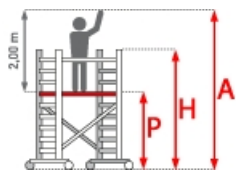

FSC Zertifikat

Image not found or type unknown