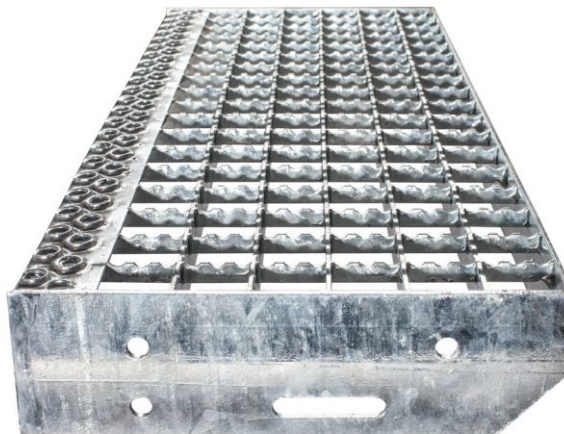

Euroline Stufenbelag Stahl-Gitterrost für 1000mm Stufenbreite

Art. Nr.: E51010001

★★★★★ (eine Bewertung)

30,41 €

(inkl. MwSt., zzgl. Versandkosten)

✔ SOFORT LIEFERBAR

Kategorie: Zubehör

Hersteller: Euroline

Material: Stahl

Lieferzeit: 0

Achtung

Das ist keine Stufe, das ist nur ein Zuschlag für die Stufenausführung bei der Treppenbestellung.

Einzelne Stufen finden sie [hier](#)

Hinweis

Stufenbelag gilt pro Stufe, d.h. wenn Sie eine Treppe mit 10 Stufen bestellen wollen, müssen Sie 10 Stufenbeläge dazu bestellen.

Dies gilt nur für die abweichende Stufenausführung

- Stufentiefe: 177/240mm

Ausführung	Stahl Gitterrost	Stahl Lochblech	Aluminium Gitterrost	Aluminium Lochblech
Rutschhemmung nach DIN 51 130	R12	R13	R12	R13
Stufenbreite 600mm				
Artikelnummer	E5106001	E5106002	E5106003	E5106004
Stufenbreite 800mm				
Artikelnummer	E5108001	E5108002	E5108003	E5108004
Stufenbreite 1000mm				