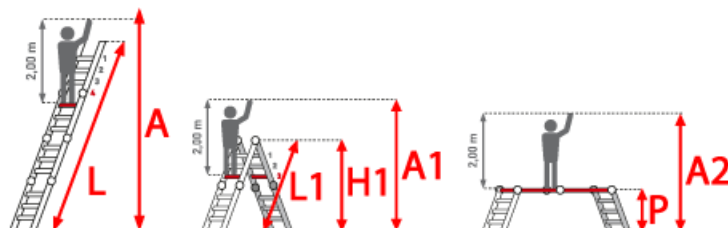

# Euroline 21601 Vario-Klappleiter, 4-teilig

Leiterlänge bis 5,20m

Art. Nr.: 496-OX

**ab 371,55 ???**

(inkl. MwSt., zzgl. Versandkosten)

**SOFORT LIEFERBAR**

**Trittform:** Sprossen

**Kategorie:** Teleskopleiter

**Teilbarkeit:** 4x

**Hersteller:** Euroline

**Material:** Aluminium

**Begehbarkeit:** zweiseitig

- Von Sprosse zu Sprosse bis fast auf doppelte Höhe ausziehbar
- Arretierung über robuste Stellgriffe
- Als eingeschobene Stehleiter beim Transport sehr kompakt
- Einfache und absolut sichere Höhenverstellung
- Sicherheitsgelenke rasten selbstständig ein
- Leichtgängige Mechanik

Sprossenzahl	4x4	4x5
Leiterlänge L als Anlegeleiter (m)	4,05	5,20

---

Senkrechte Höhe als Stehleiter (m)	1,95	2,50
Ausladung als Stehleiter (m)	0,90	1,05
Untere Breite (m)	0,56	0,62
Transportmaß (m)	1,25x0,57x0,22	1,52x0,64x0,22
Artikelnummer	2160104	2160105